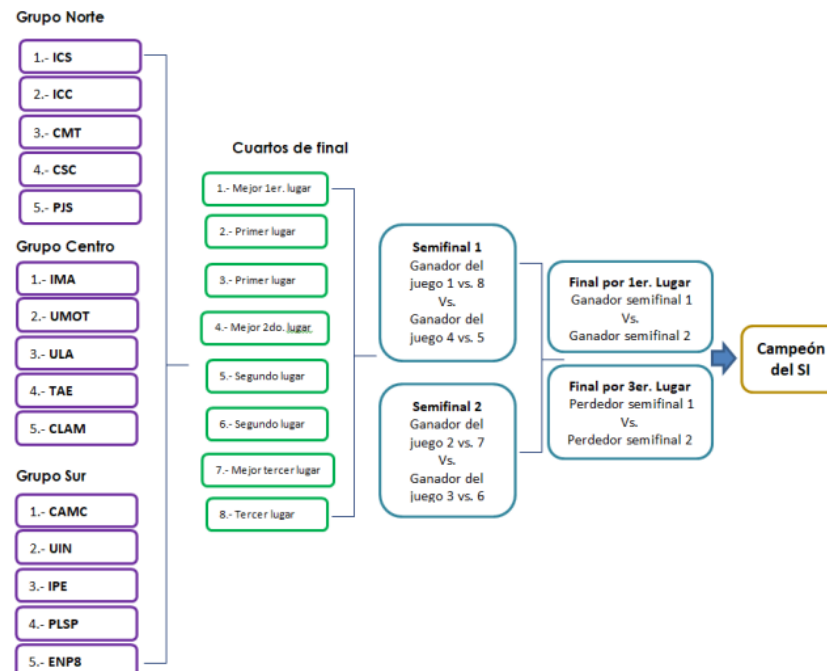

Torneos SI UNAM 2023-2024

Baloncesto

Rol de juegos

Mes	Lunes	Martes	Miércoles	Jueves	Viernes
Marzo 2024	4 <u>Baloncesto en CAMC</u> 15:00 CAMC vs. PLSP Var. Sur 16:00 IPE vs. UIN Var. Sur <u>Baloncesto en CAMC cancha 2</u> 15:00 UIN vs. ICC Femenil 16:00 PLSP vs. ENP8 Femenil	5 <u>Baloncesto en ULA</u> 15:00 ULA vs. CSC Femenil 16:00 UIN vs. PLSP Var. Sur	6	7 <u>Baloncesto en ICS</u> 15:00 CSC vs. PLSP Femenil 16:00 CSC vs. ICS Var. Nte. 17:00 CMT vs. ICC Var. Nte. <u>Baloncesto en ULA</u> 15:00 ULA vs. TAE Var. Centro 16:00 CLAM vs. UMOTO Var. Centro	8
	11 <u>En esta semana se juegan cuartos de final de la rama varonil y semifinales de la rama femenil</u>	12	13	14	15
	18 INHÁBIL <u>En esta semana se juegan semifinales y finales de la rama varonil y finales de la rama femenil</u>	19	20	21	22

Las gráficas de los torneos para cada rama son las siguientes:

Torneos SI UNAM 2023-2024

Baloncesto

Rol de juegos

Varonil Opción B

- * Instituto Miguel Ángel (IMA)
- * Colegio Anglo Mexicano de Coyoacán (CAMC)
- * Instituto Cultural Sucre (ICS)
- * Universidad Insurgentes plantel Chalco (UIN)
- * Instituto Cultural Copán (ICC)
- * Instituto Progreso y Esperanza (IPE)
- * Preparatoria la Salle del Pedregal (PLSP)
- **Escuela Nacional Preparatoria plantel 8 (ENP 8) invitado

- * Universidad Motolinía (UMOTO)
- * Colegio Moderno Tepeyac (CMT)
- * Universidad Latinoamericana campus Valle (ULA)
- * Colegio San Carlos (CSC)
- * Escuela Tomás Alva Edison (TAE)
- * Preparatoria Justo Sierra (PJS)
- * Colegio Latinoamericano de México (CLAM)

GRÁFICA DEL TORNEO VARONIL

Torneos SI UNAM 2023-2024

Baloncesto

Rol de juegos

Femenil

- * Colegio San Carlos (**CSC**)
- * Instituto Cultural Copán (**ICC**)
- * Preparatoria la Salle del Pedregal (**PLSP**)
- * Universidad Insurgentes plantel Chalco (**UIN**)
- * Universidad Latinoamericana plantel Valle (**ULA**)
- ** Escuela Nacional Preparatoria plantel 8 (**ENP 8**) invitado